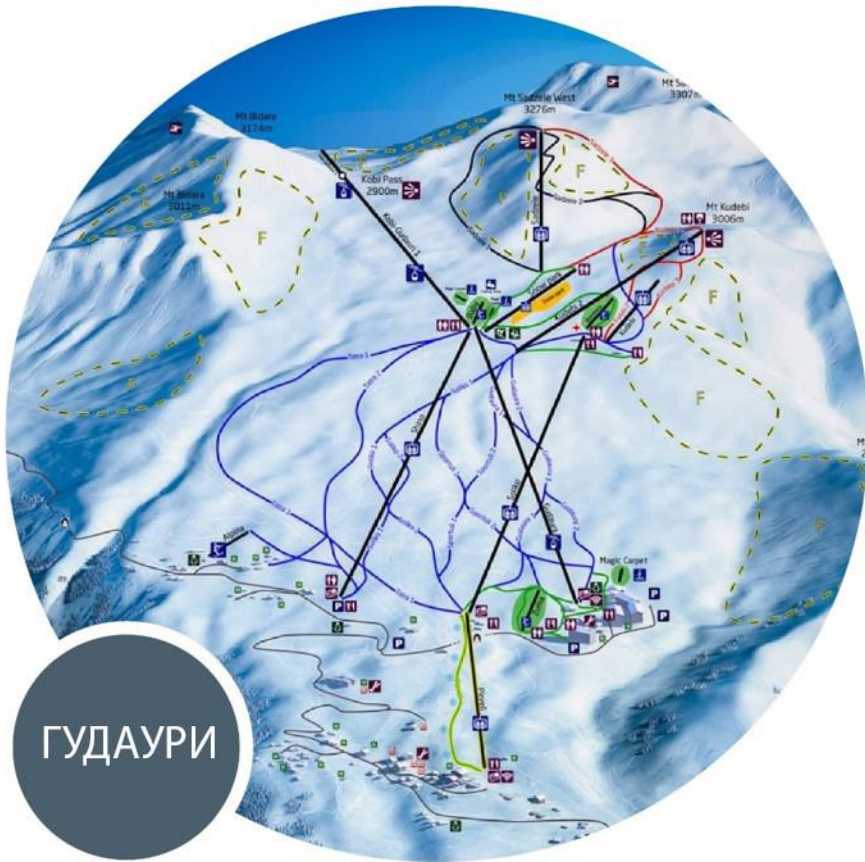

Грузия находится на 16 месте в мире по уровню безопасности

Граждане и резиденты Грузии могут посетить без виз 98 стран мира

Количество международных посетителей постоянно растет. За последние 5 лет количество туристов возросло в среднем на 21%

Грузия является туристически активной зоной и круглый год отличается высокой нагрузкой, что является гарантией получения дополнительного дохода от сдачи в аренду резиденций

ГУДАУРИ

- Расположение: Южный склон гор Кавказа
- 120 км от Тбилиси
- 2196 км высота
- Сезон с Декабря по Апрель
- Самая низкая станция канатной дороги: 2000 м
- Самая высокая станция канатной дороги: 3258 м
- Лыжная дорога - 70 км
 - Эксперт
 - Опытный
 - Средний
 - Начинающий
 - Зона свободной езды (freeride)

ЗИМНИЕ И
ЛЕТНИЕ
АКТИВНОСТИ

- Катание на лыжах
 - Катание на сноуборде
 - Парашют
 - Хелискиинг
 - Фрирайд
-
- Пеший туризм
 - Альпинизм
 - Ловля рыбы
 - Рафтинг
 - Внедорожные туры
 - Езда на лошади
 - Восхождение на знаменитую гору Казбек